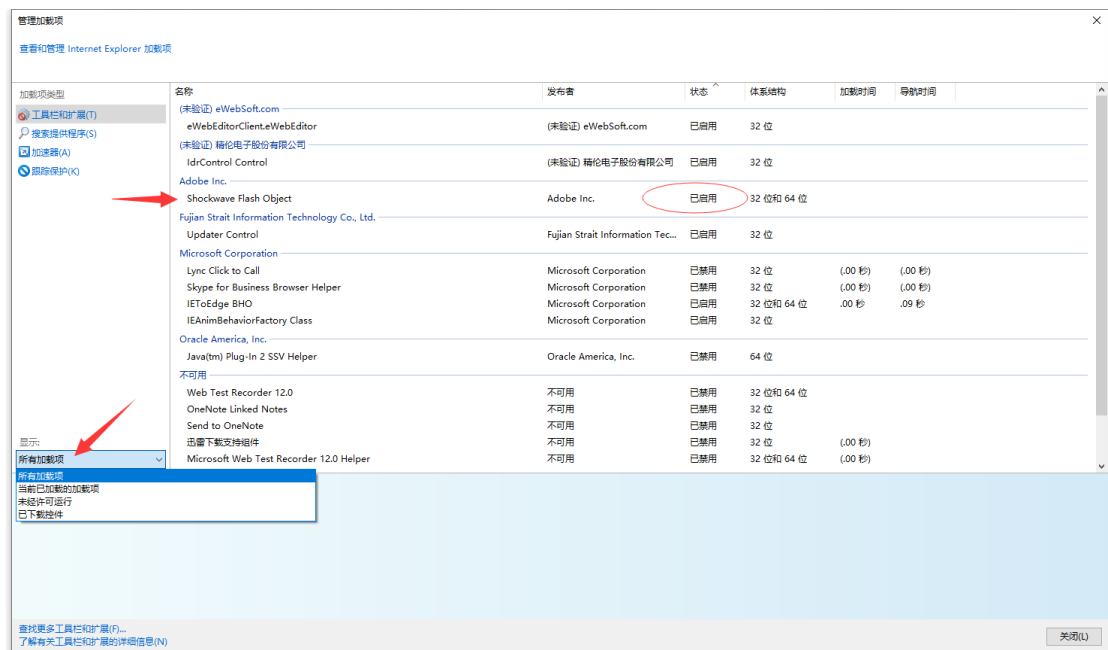

### 1) 访问 FLASH 官方下载中心

(<https://www.flash.cn/download-wins>)

### 2) 下载安装完成后，查看是否已经启用该控件。打开 IE 浏览器， 点击设置，管理加载项

选择所有加载项，看看是否有 flash object 项，确定是否为“已启用”状态：

查看是否已关闭 ActiveX 筛选，有打勾的话，要去除。

工具(T)

帮助(H)

删除浏览历史记录(D)...

Ctrl+Shift+Del

InPrivate 浏览(I)

Ctrl+Shift+P

启用跟踪保护(K)

ActiveX 筛选(X)

修复连接问题(C)...

重新打开上次浏览页面(S)

将站点添加到“应用”视图(A)

查看下载(N)

Ctrl+J